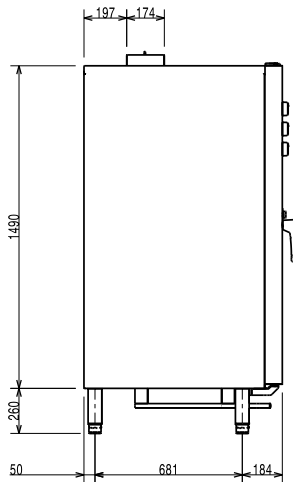

Előlnézet

Oldalnézet

CW11 = Bejövő hidegvíz
 CW12 = Bejövő hidegvíz 2
 D = Leürítés
 EI = Elektromos csatlakozás

G = Gázcsatlakozás

Felülnézet

Elektromos

Tápfeszültség:
 260860 (EFCG21CSAS) 220-230 V/1 ph/50 Hz
Kiegészítő: 1 kW
Felvett teljesítmény: 0.5 kW

Kapacitás:

GN: 20 - 1/1 Gastronorm

Technikai információ:

Külső méretek, szélesség: 890 mm
Külső méretek, mélység: 900 mm
Külső méretek, magasság: 1700 mm
Nettó súly: 220 kg
Állítható magasságú: 80/0 mm
Funkció szint: Alap
**Főzési ciklusok -
 légkeveréses:** 300 °C
Belső méretek, szélesség: 590 mm
Belső méretek, mélység: 503 mm
Belső méretek, magasság: 1350 mm