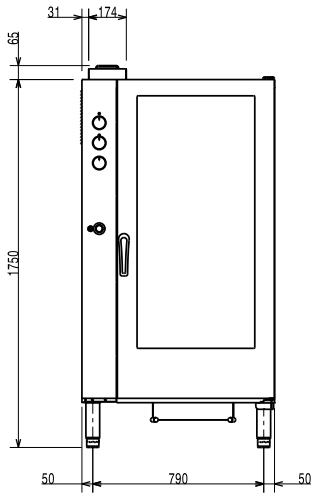

Oldalnézet

Előlnézet