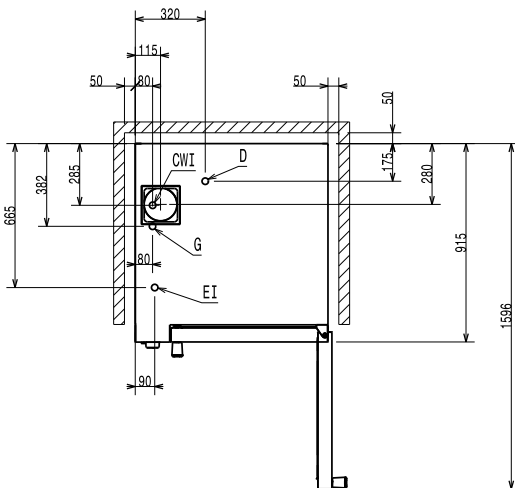

Előlnézet

Oldalnézet

CW11 = Bejövő hidegvíz
 CW12 = Bejövő hidegvíz 2
 D = Leürítés
 EI = Elektromos csatlakozás

G = Gázcsatlakozás

Felülnézet

Elektromos

Tápfeszültség:
 260860 (EFCG21CSAS) 220-230 V/1 ph/50 Hz
Kiegészítő: 1 kW
Felvett teljesítmény: 0.5 kW

Kapacitás:

GN: 20 - 1/1 Gastronorm

Technikai információ:

Külső méretek, szélesség: 890 mm
Külső méretek, mélység: 900 mm
Külső méretek, magasság: 1700 mm
Nettó súly: 220 kg
Állítható magasságú: 80/0 mm
Funkció szint: Alap
**Főzési ciklusok -
 légkeveréses:** 300 °C
Belső méretek, szélesség: 590 mm
Belső méretek, mélység: 503 mm
Belső méretek, magasság: 1350 mm